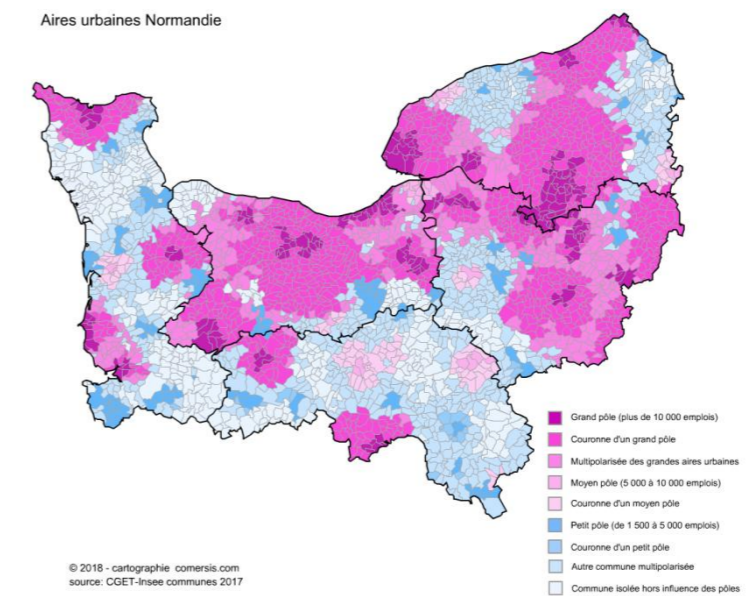

3 & 4 JUILLET 2018

LES JOURNÉES NATIONALES
GÉONUMÉRIQUES
DE L'AFIGÉO ET DÉCRYPTAGÉO

CARRÉ DES DOCKS - LE HAVRE - NORMANDIE

Intelligence Economique

Corinne Marbach

Déléguée régionale à l'information
stratégique et à la sécurité
économiques - DIRECCTE

L'Intelligence économique : de quoi parle-t-on ?

L'art de savoir

L'art de faire savoir

L'art d'empêcher de
savoir

La veille et l'influence

L'information géographique
est une information

La cartographie : vecteur d'influence
pour valoriser un territoire