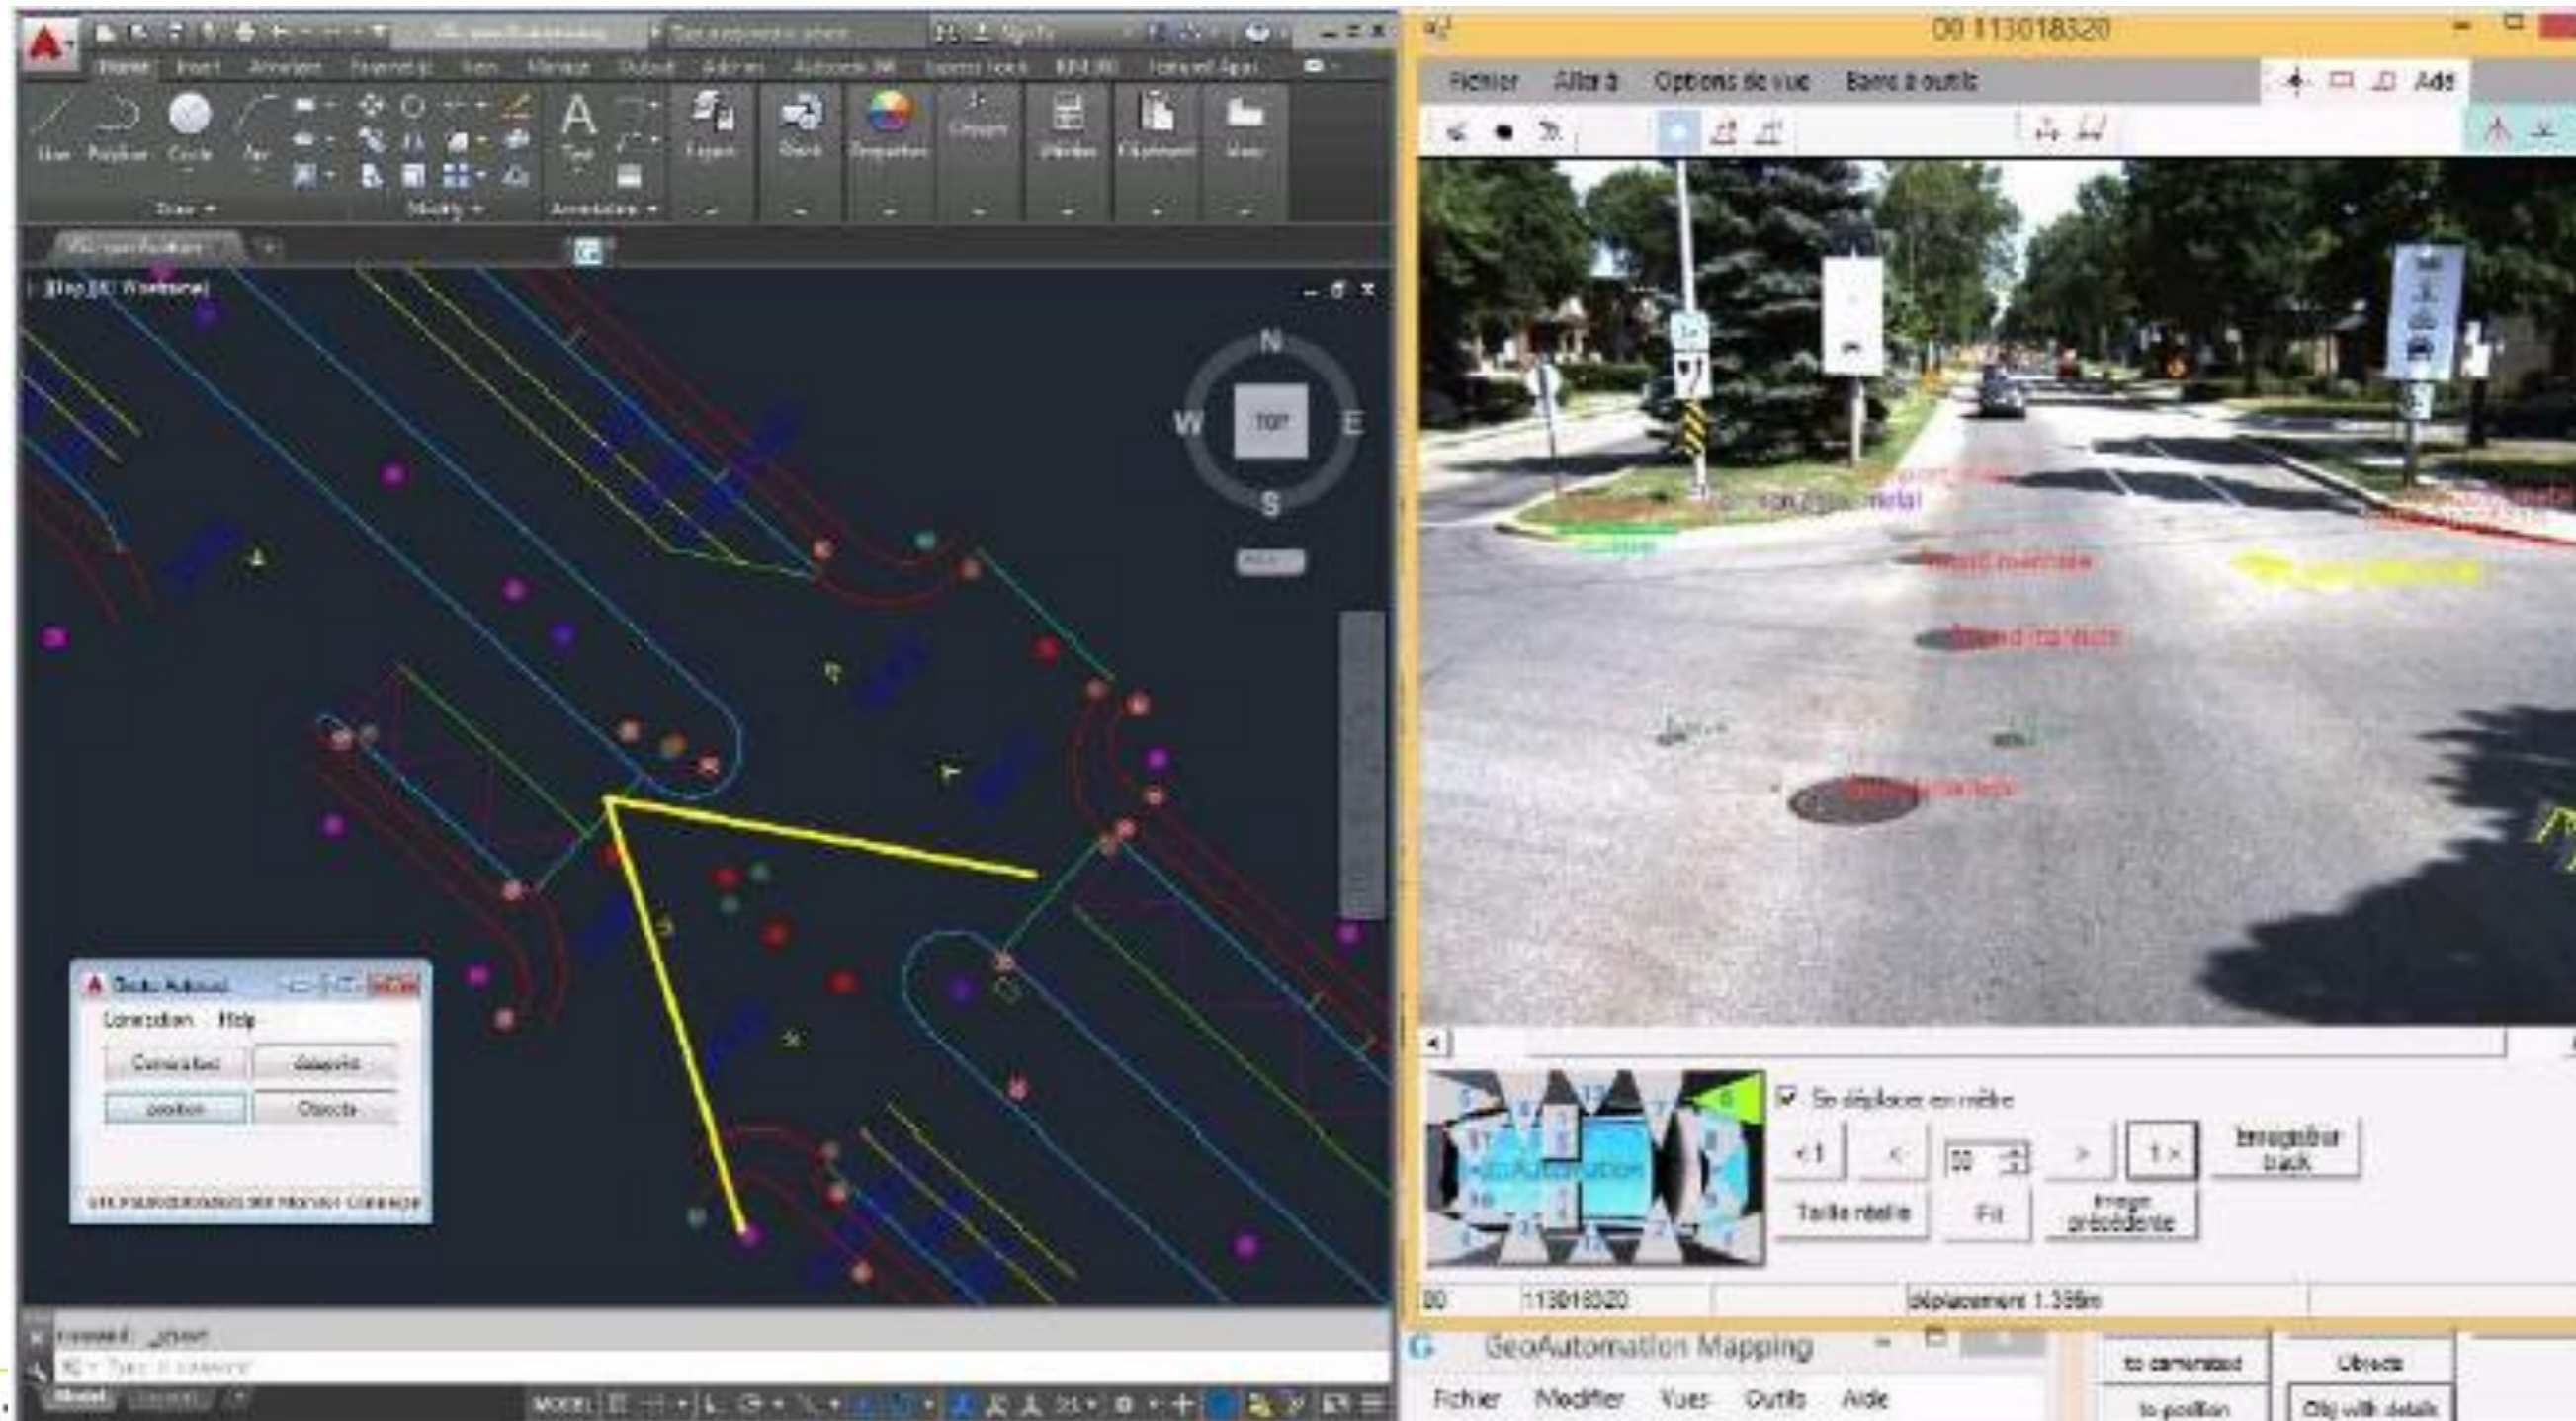

Co-production: Enedis, Grdf, Caux-Estuaire, GPMH et CODAH