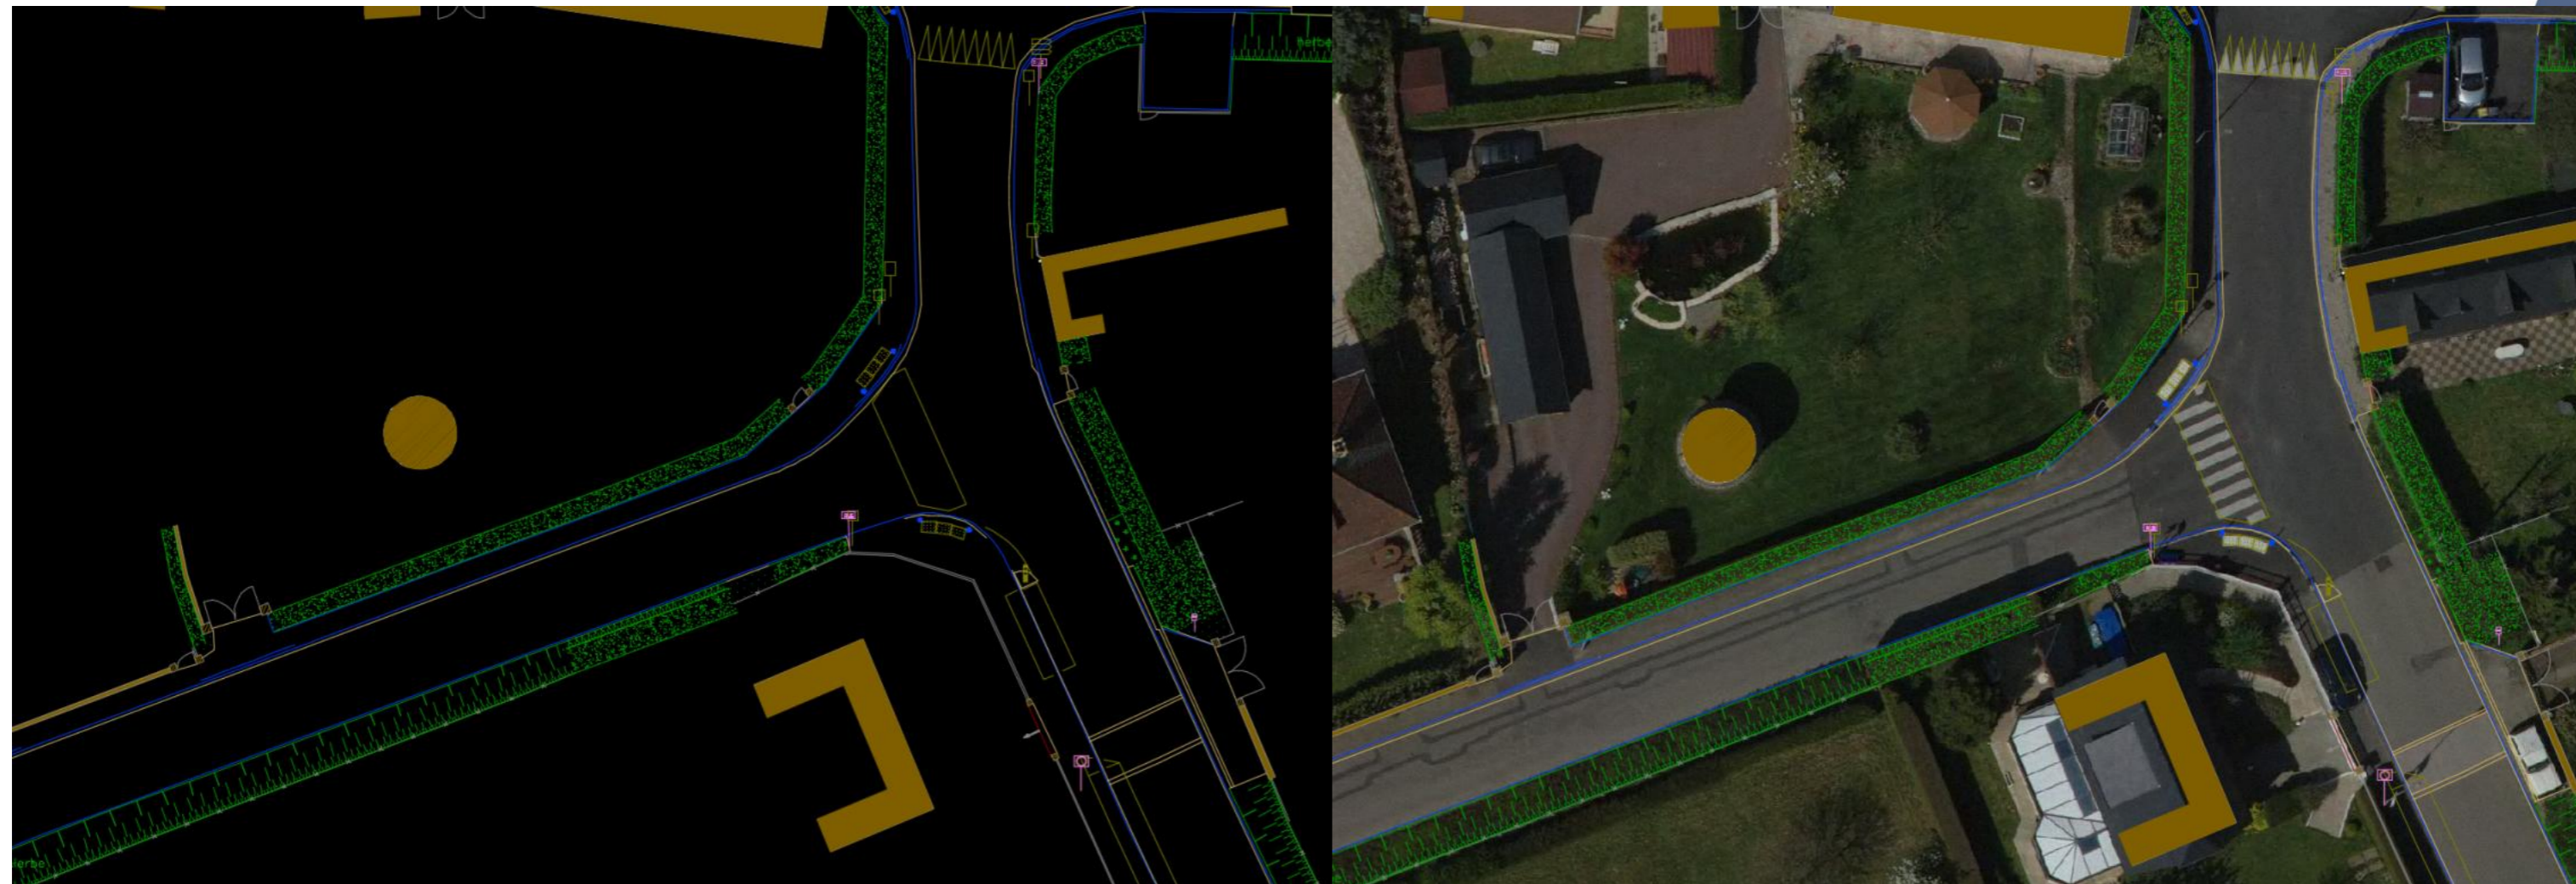

Co-production: Enedis, Grdf, Caux-Estuaire, GPMH et CODAH