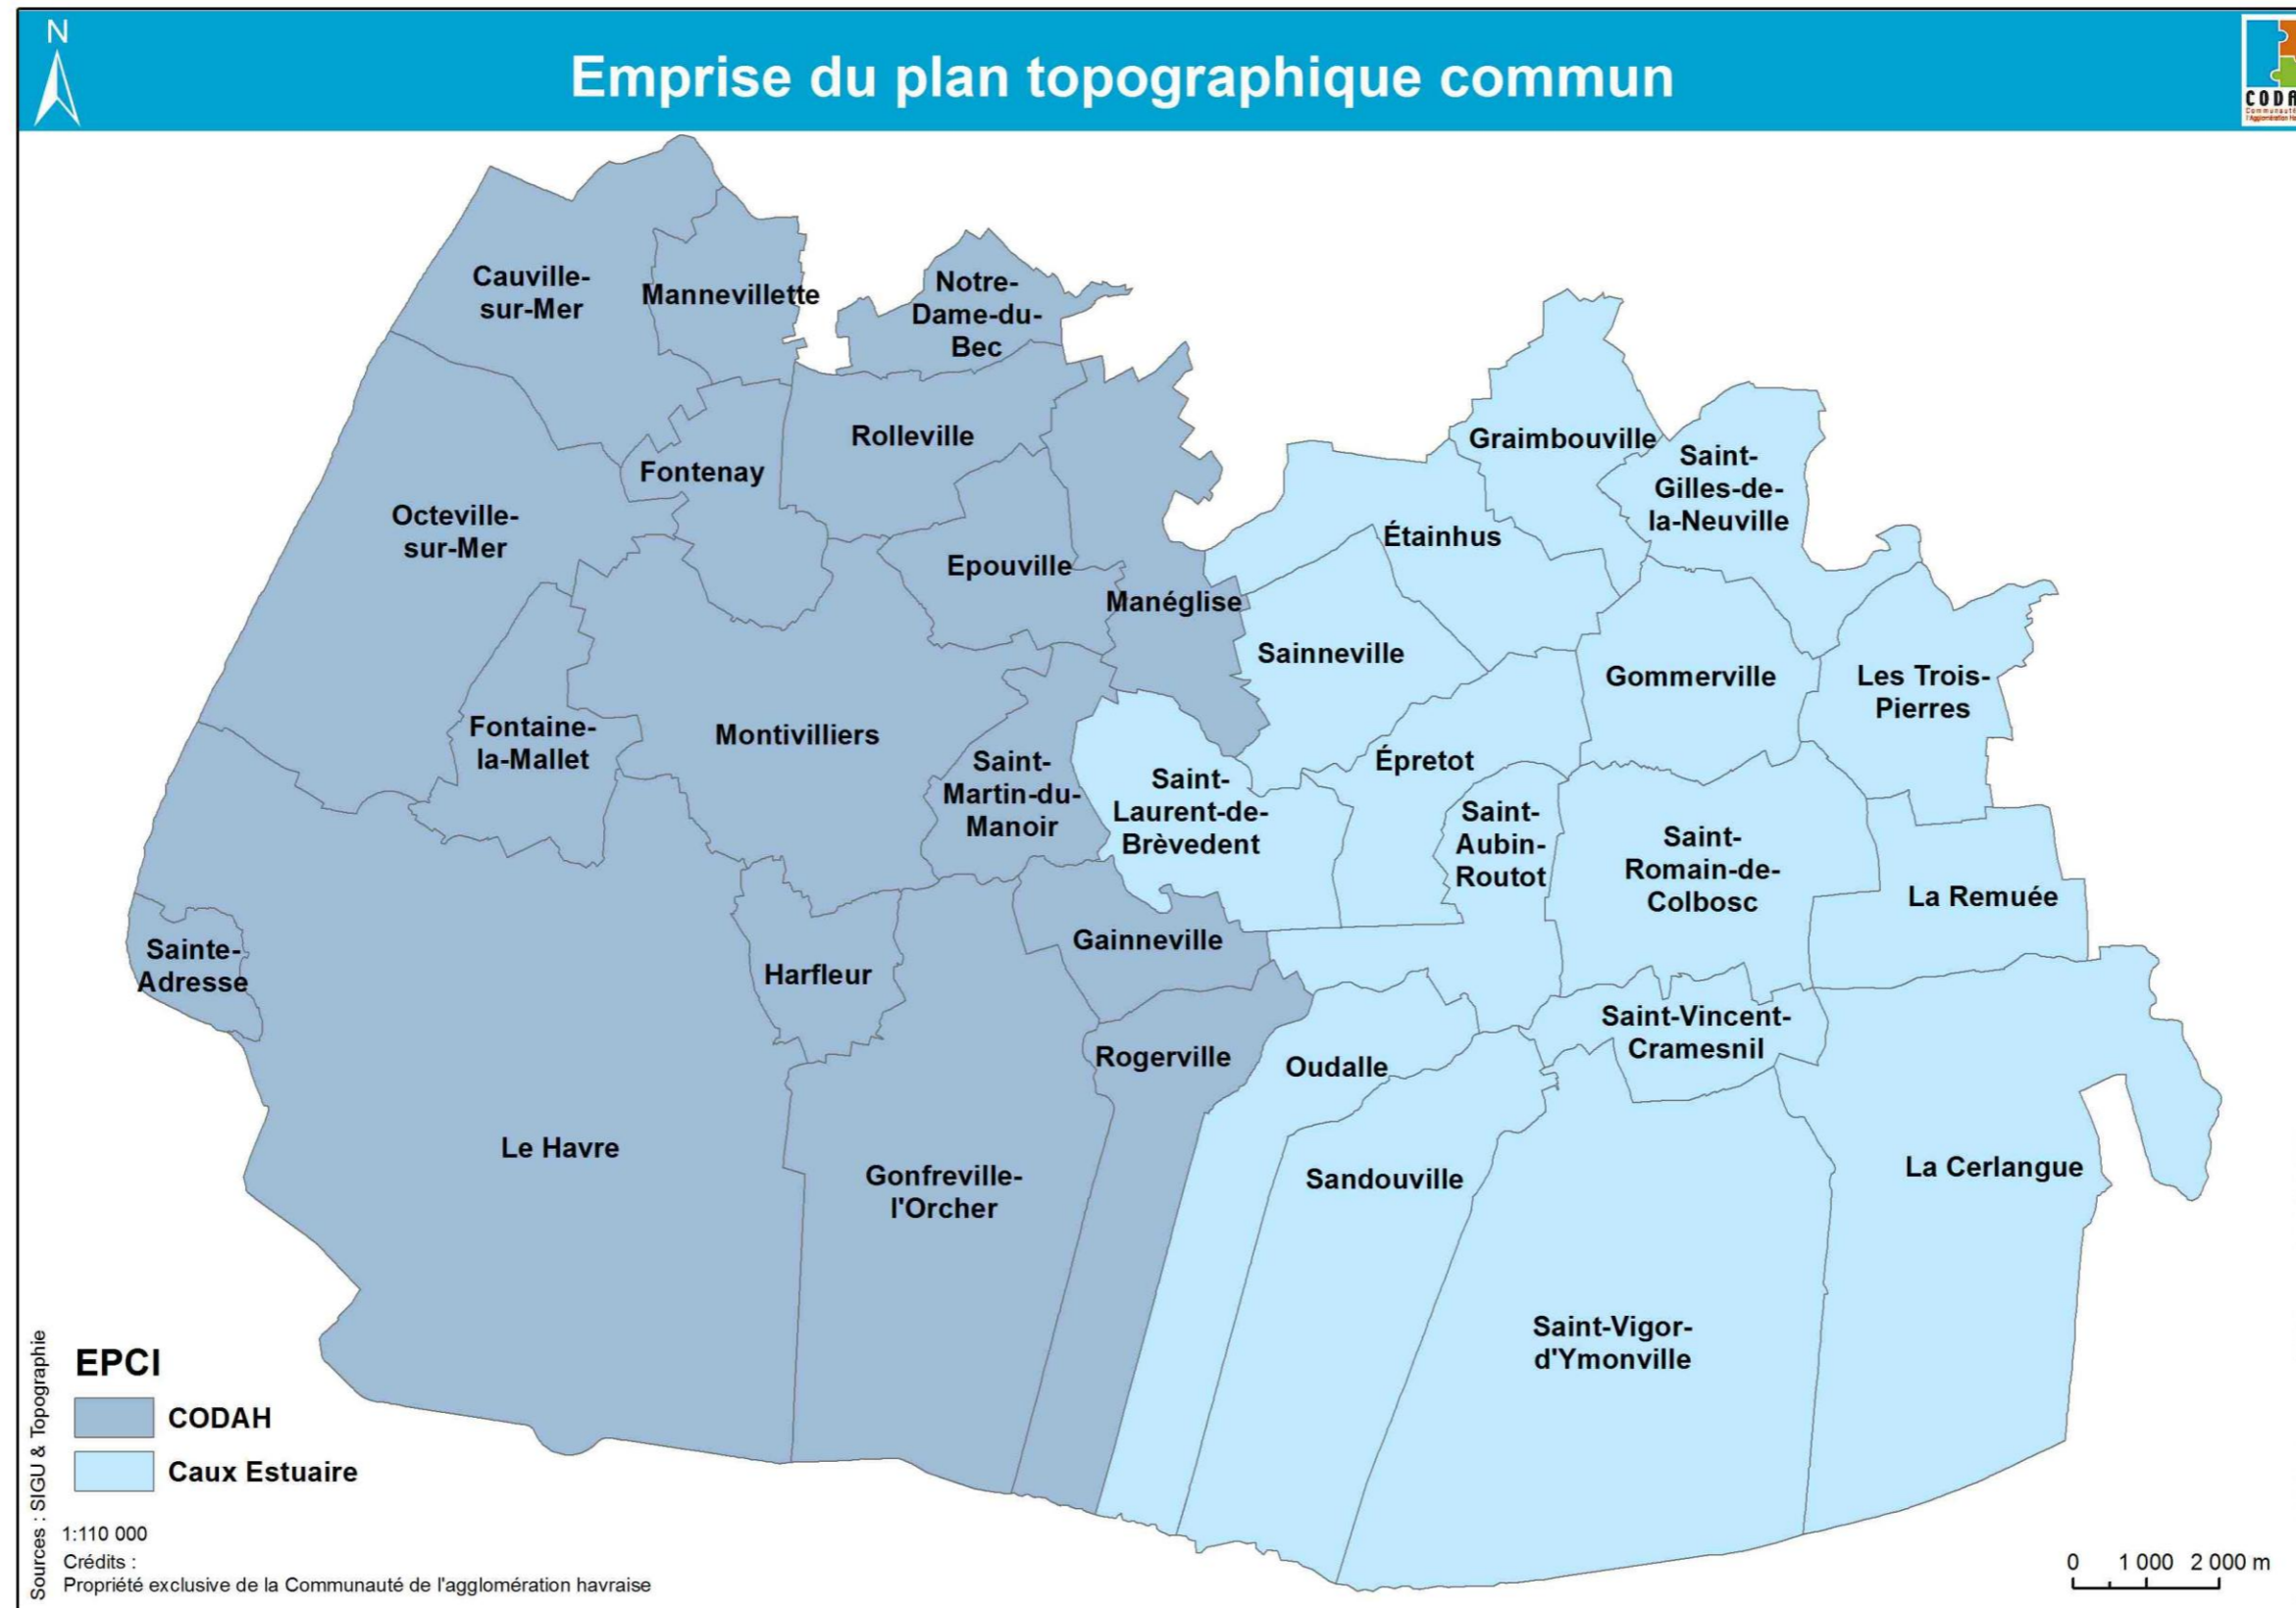

3 & 4 JUILLET 2018

LES JOURNÉES NATIONALES
GÉONUMÉRIQUES
DE L'AFIGÉO ET DÉCRYPTAGÉO

CARRÉ DES DOCKS - LE HAVRE - NORMANDIE

**Plan
topographique
commun Havrais**

Co-production: Enedis, Grdf, Caux-Estuaire, GPMH et CODAH