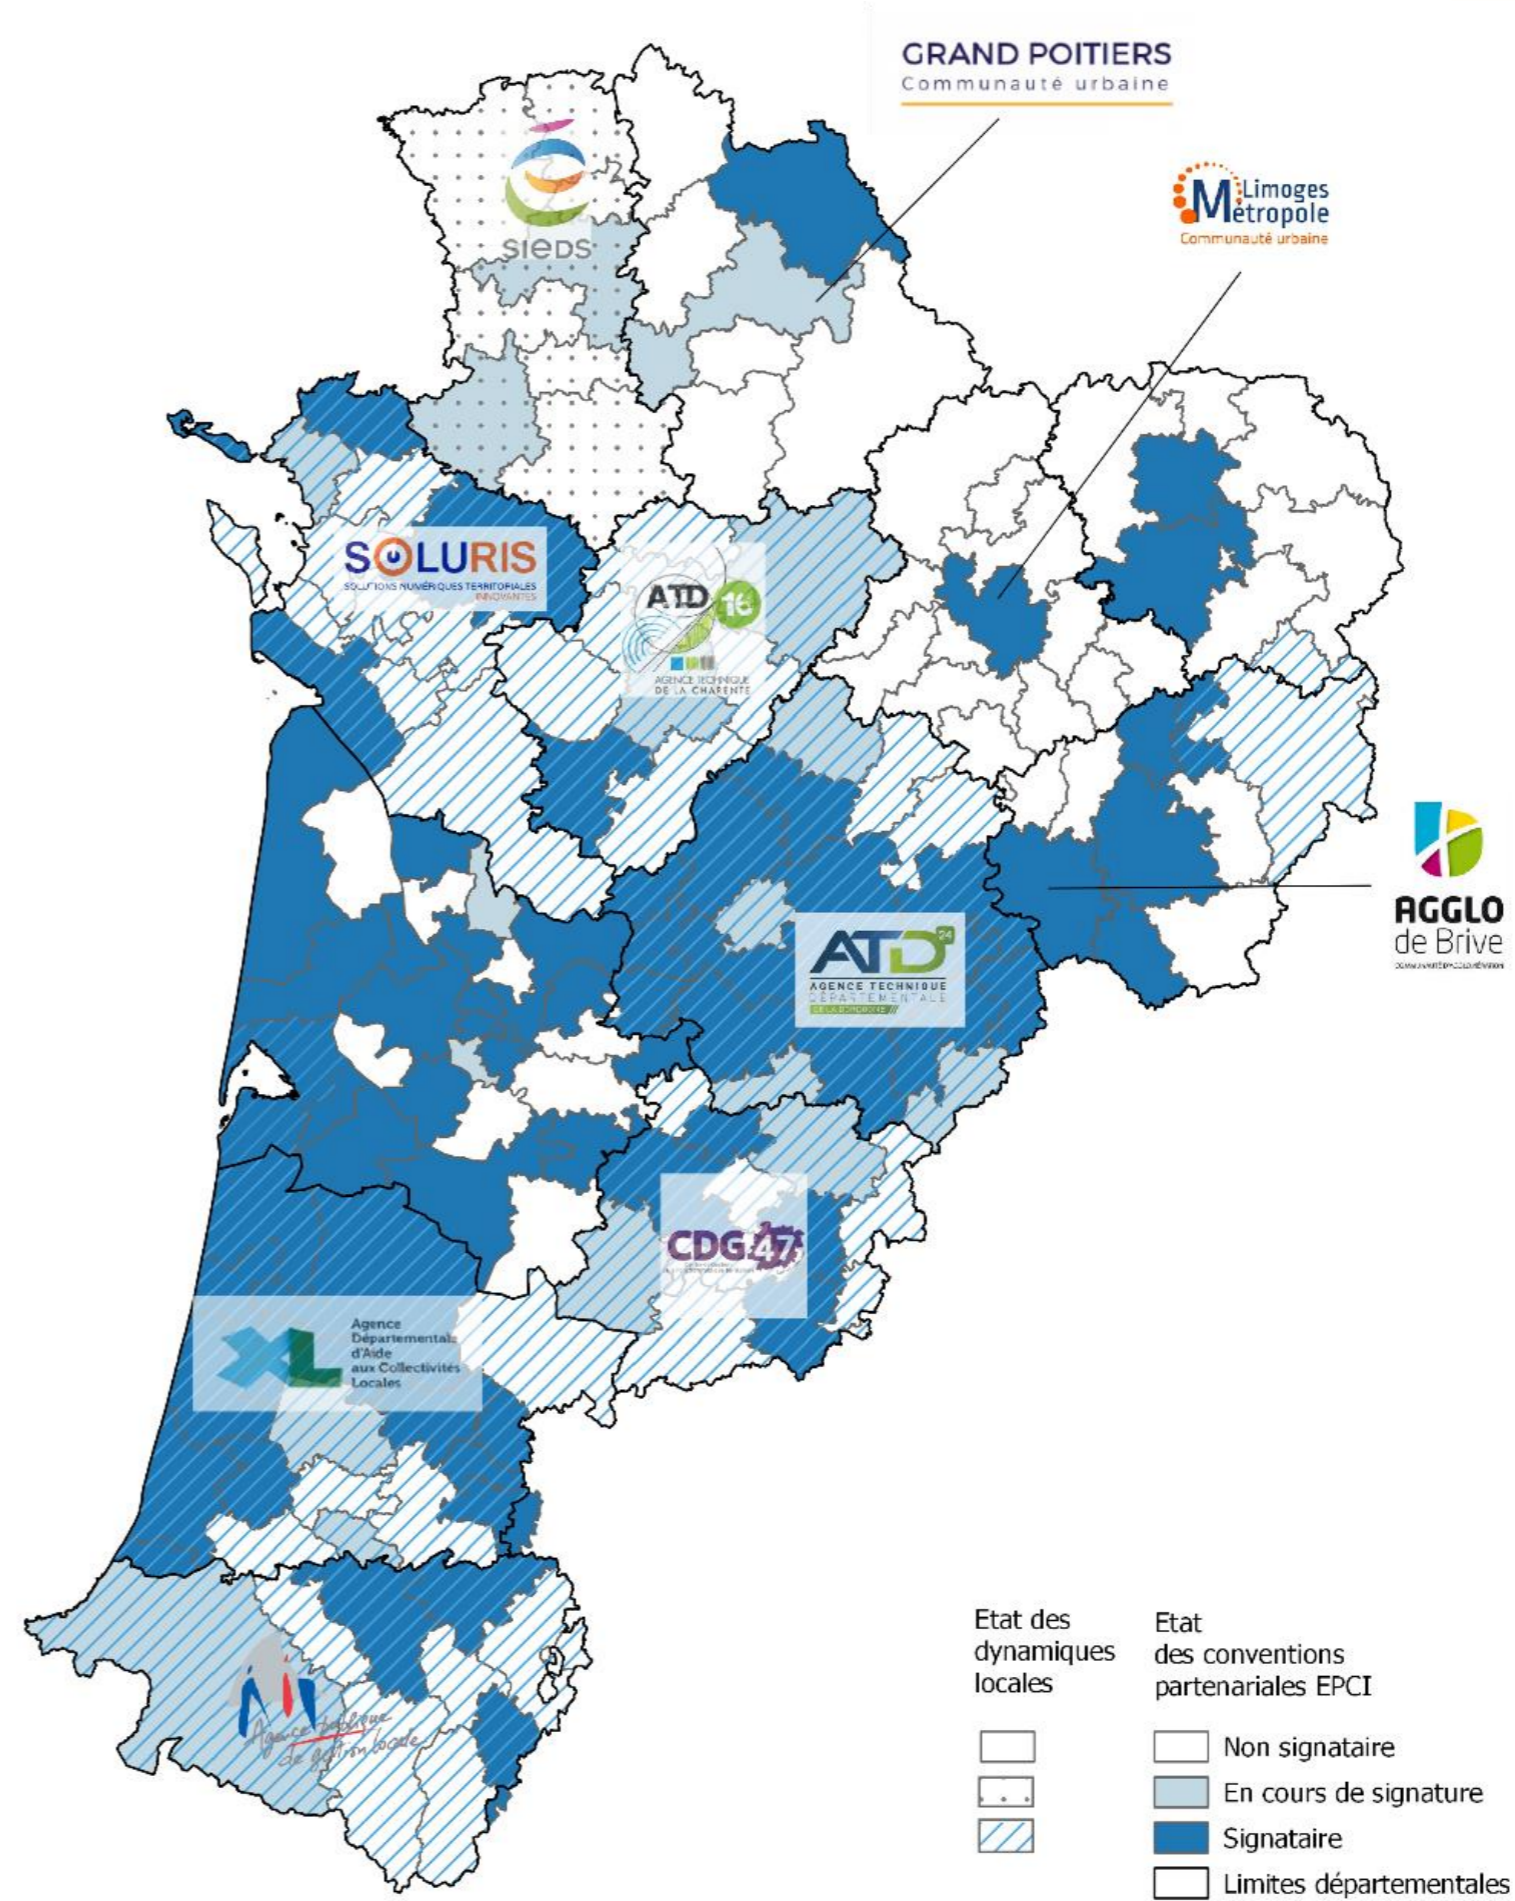

2 & 3 JUILLET 2019

LES JOURNÉES NATIONALES
GÉONUMÉRIQUES
de L'AFIGÉO & DÉCRYPTAGÉO

ARTOIS EXPO - ARRAS - HAUTS-DE-FRANCE

2 & 3 JUILLET 2019

LES JOURNÉES NATIONALES
GÉONUMÉRIQUES
de L'AFIGÉO & DÉCRYPTAGÉO

ARTOIS EXPO - ARRAS - HAUTS-DE-FRANCE

Le GIP ATGeRi : coordonnateur régional du PCRS

Anne SAGOT-DUVAUROUX
PIGMA – GIP ATGeRi

Les membres

Les membres du :

AMÉNAGEMENT DU TERRITOIRE
ET GESTION DES RISQUES

Les métiers du GIP ATGeRi

Le réseau PIGMA

800 PARTENAIRES

Le actions PCRS

PIGMA Coordonnateur à l'échelle régionale
(délibération de l'AG du GIP ATGeRi du 22/05/2018):

- Animation régionale et veille
- Accompagnement technique : acquisition et contrôle d'un PCRS raster
- Stockage et diffusion mutualisée des données rasters et vecteurs

Un exemple de partenariat

Mont de Marsan
Agglomération

Animation PIGMA

Un exemple de partenariat

Une infrastructure de donnée mutualisée

Intégration données PCRS

Financement actions PIGMA

INVESTISSEMENT FONCTIONNEMENT