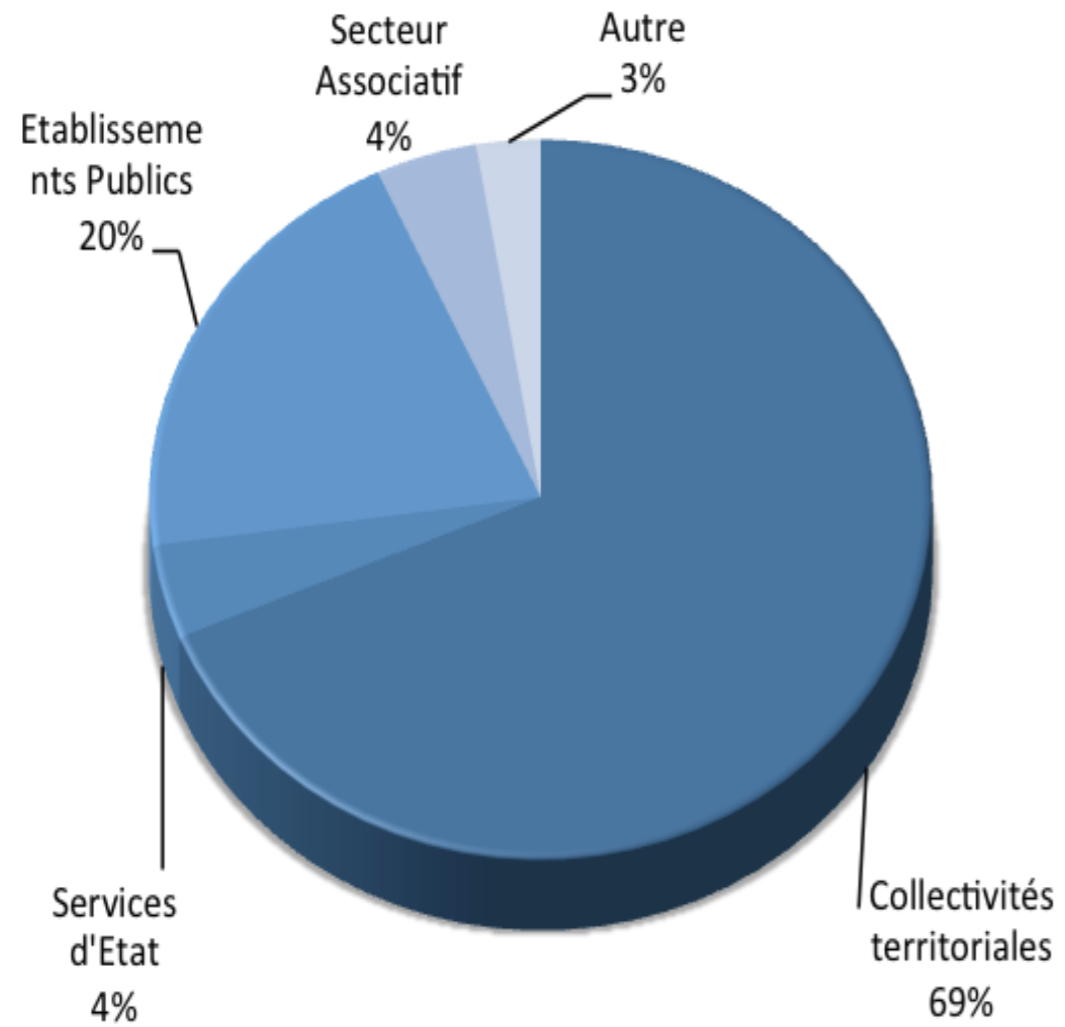

Le GIP ATGeRi : coordonnateur régional du PCRS

Anne SAGOT-DUVAUROUX
PIGMA – GIP ATGeRi

Les membres

Les membres du :

AMÉNAGEMENT DU TERRITOIRE
ET GESTION DES RISQUES

Les métiers du GIP ATGeRi

Le réseau PIGMA

800 PARTENAIRES

Le actions PCRS

PIGMA Coordonnateur à l'échelle régionale
(délibération de l'AG du GIP ATGeRi du 22/05/2018):

- Animation régionale et veille
- Accompagnement technique : acquisition et contrôle d'un PCRS raster
- Stockage et diffusion mutualisée des données rasters et vecteurs