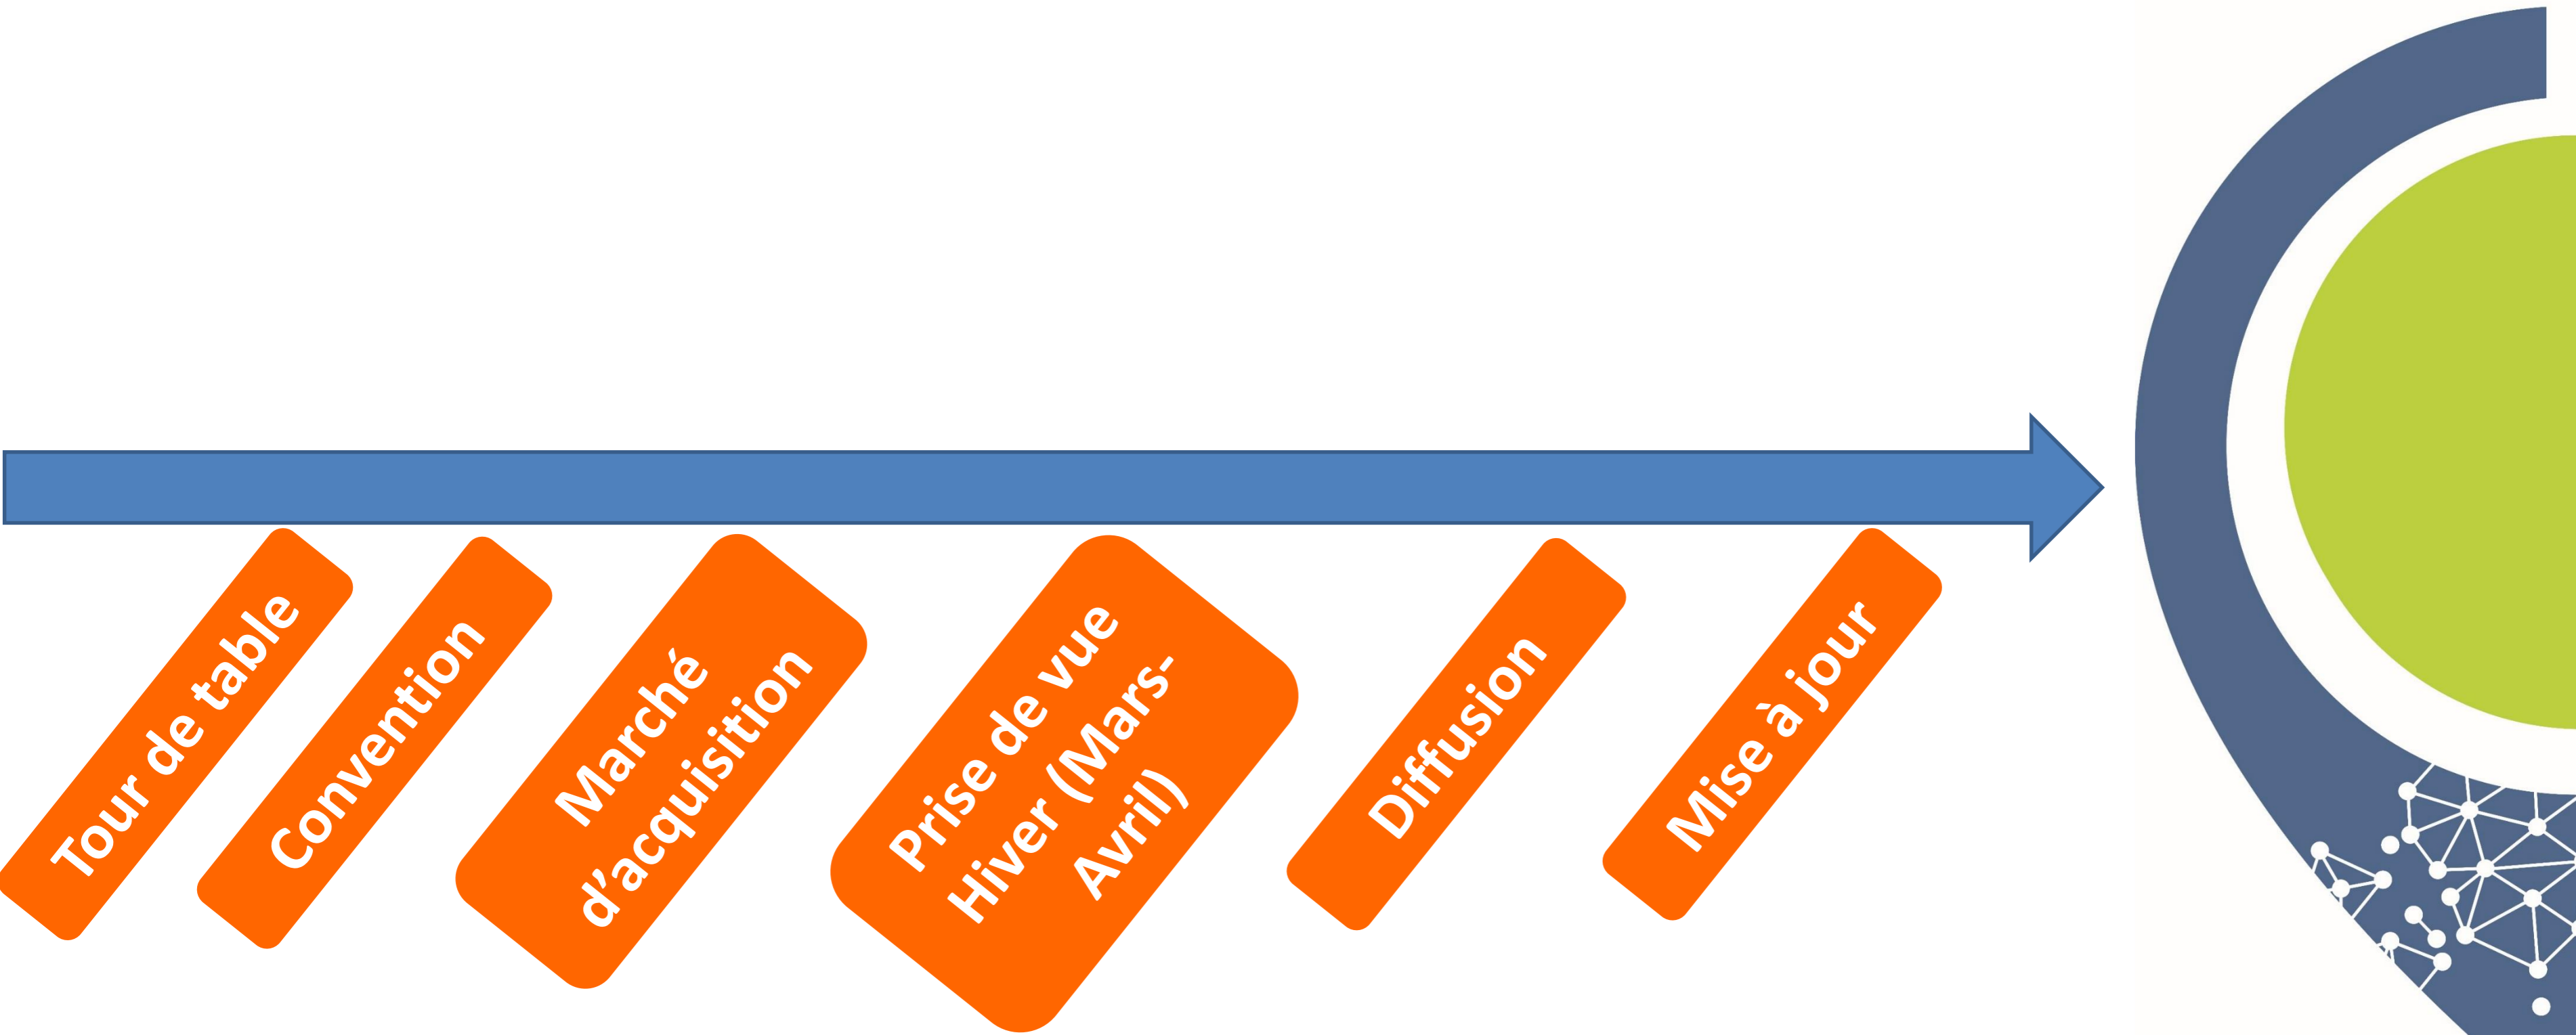

800 PARTENAIRES

Le actions PCRS

PIGMA Coordonnateur à l'échelle régionale
(délibération de l'AG du GIP ATGeRi du 22/05/2018):

- Animation régionale et veille
- Accompagnement technique : acquisition et contrôle d'un PCRS raster
- Stockage et diffusion mutualisée des données rasters et vecteurs

Un exemple de partenariat

Mont de Marsan
Agglomération

Animation PIGMA

Un exemple de partenariat

Une infrastructure de donnée mutualisée

Intégration données PCRS

Financement actions PIGMA

INVESTISSEMENT FONCTIONNEMENT