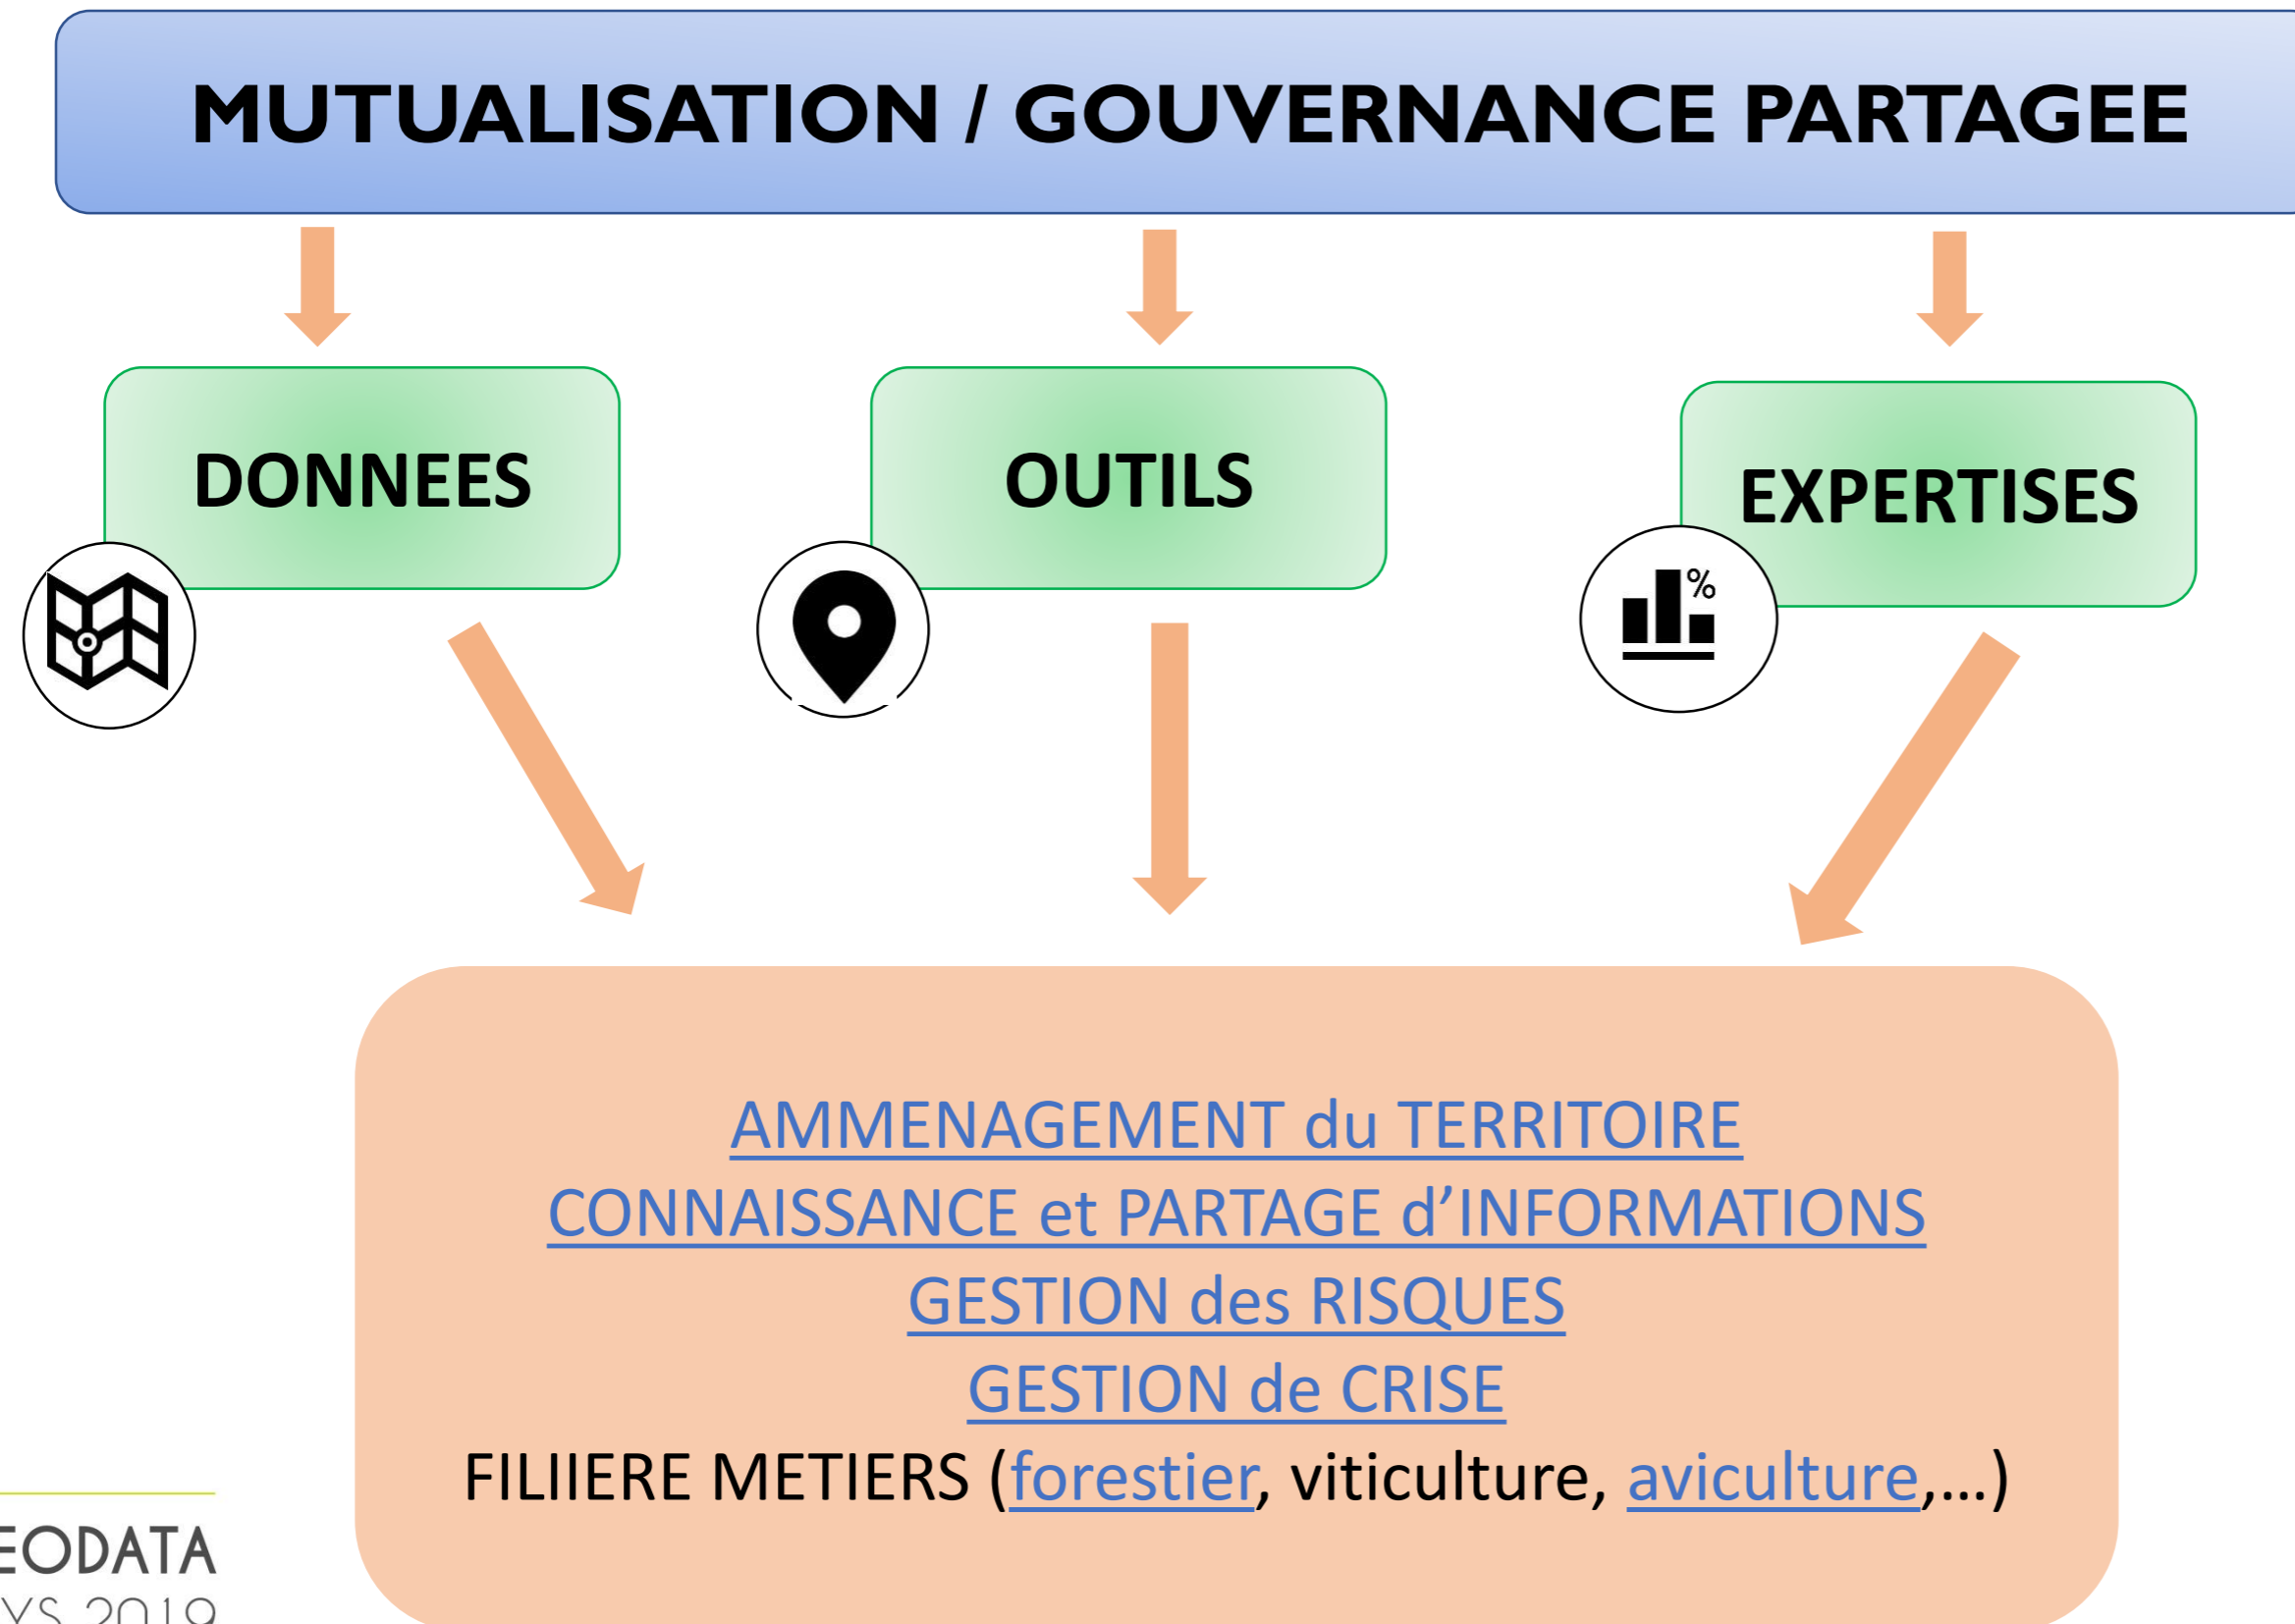

Le GIP ATGeRi : coordonnateur régional du PCRS

Anne SAGOT-DUVAUROUX
PIGMA – GIP ATGeRi

Les membres

Les membres du :

AMÉNAGEMENT DU TERRITOIRE
ET GESTION DES RISQUES

Les métiers du GIP ATGeRi

Le réseau PIGMA

800 PARTENAIRES

Le actions PCRS

PIGMA Coordonnateur à l'échelle régionale
(délibération de l'AG du GIP ATGeRi du 22/05/2018):

- Animation régionale et veille
- Accompagnement technique : acquisition et contrôle d'un PCRS raster
- Stockage et diffusion mutualisée des données rasters et vecteurs

Un exemple de partenariat

Mont de Marsan
Agglomération

Animation PIGMA

Un exemple de partenariat

Une infrastructure de donnée mutualisée

Intégration données PCRS

Financement actions PIGMA

INVESTISSEMENT FONCTIONNEMENT