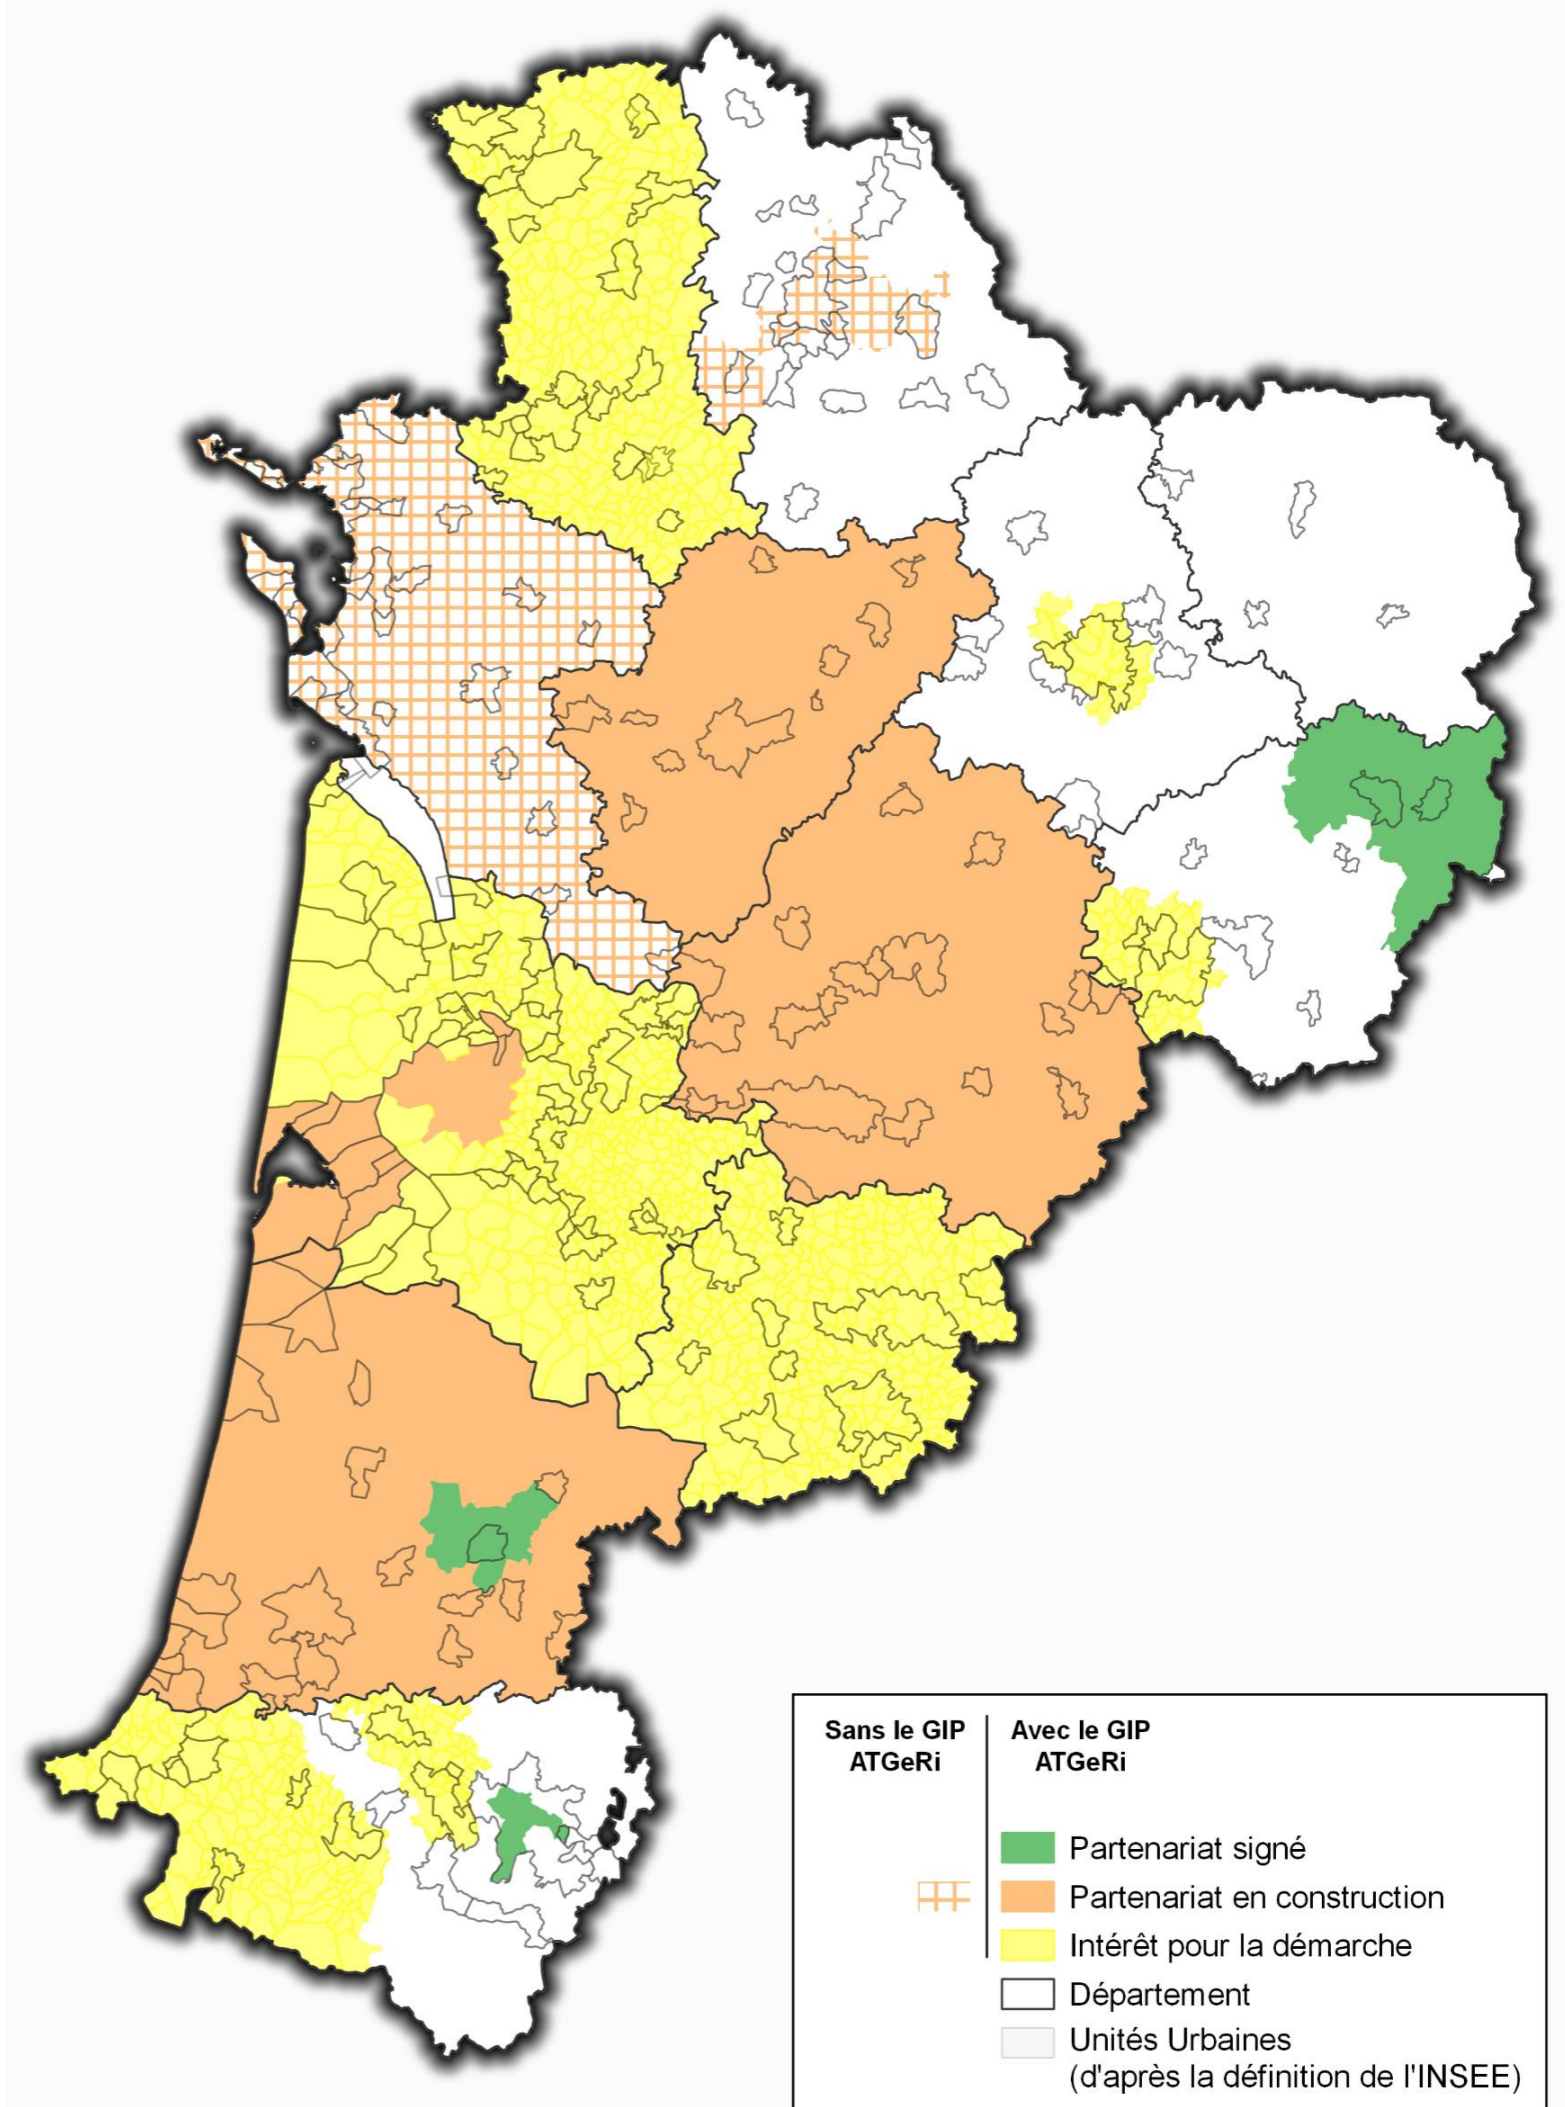

2 & 3 JUILLET 2019

LES JOURNÉES NATIONALES
GÉONUMÉRIQUES
de L'AFIGÉO & DÉCRYPTAGÉO

ARTOIS EXPO - ARRAS - HAUTS-DE-FRANCE

2 & 3 JUILLET 2019

LES JOURNÉES NATIONALES
GÉONUMÉRIQUES
de L'AFIGÉO & DÉCRYPTAGÉO

ARTOIS EXPO - ARRAS - HAUTS-DE-FRANCE

Le GIP ATGeRi : coordonnateur régional du PCRS

Anne SAGOT-DUVAUROUX
PIGMA – GIP ATGeRi

Les membres

Les membres du :

AMÉNAGEMENT DU TERRITOIRE
ET GESTION DES RISQUES

Les métiers du GIP ATGeRi

Le réseau PIGMA

800 PARTENAIRES

Le actions PCRS

PIGMA Coordonnateur à l'échelle régionale
(délibération de l'AG du GIP ATGeRi du 22/05/2018):

- Animation régionale et veille
- Accompagnement technique : acquisition et contrôle d'un PCRS raster
- Stockage et diffusion mutualisée des données rasters et vecteurs